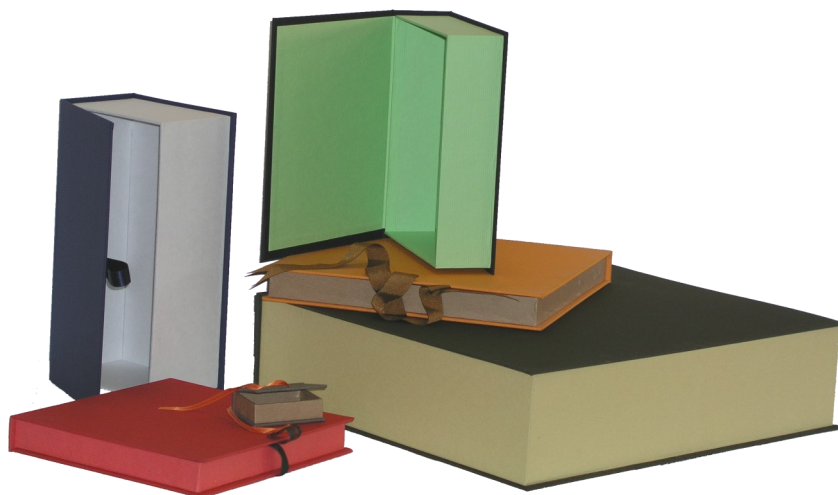

Barnealdean lmitlin paperaz eta kanpoaldean uretan kolatutako oihalaz forratutako kartoizko kutxak.

Cajas elaboradas a partir de cartón forrado con papel lmitlin en el interior y tela encolada al agua en su exterior.

Edozein neurritakoak izan daitezke.

En cualquier tamaño.

Koloreak eta materialak hainbat modutan konbina daitezke.

Varias combinaciones de colores y materiales.

KUTXA APAINDUTAK / CAJAS DECORADAS

Begizta bidezko itxigailudun kutxak/Cajas con cierre de lazo Erref./Ref.: CAJTIL