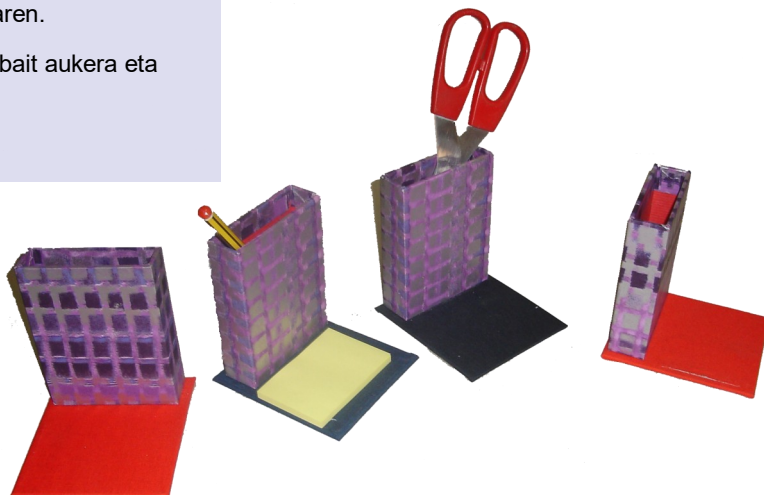

Portalápices postit Ref./Erref.: PRL

Cubiletes portalapiceros y porta postit de cartón forrado con papel decorado y tela.

Medidas :8x.5x10. Varias opciones en combinación de colores y materiales.

Paper apainduarekin kartoi forratuaren eta telaren.

Neurriak: 8x5x10.. Koloreen konbinazioan zenbait aukera eta materialak.